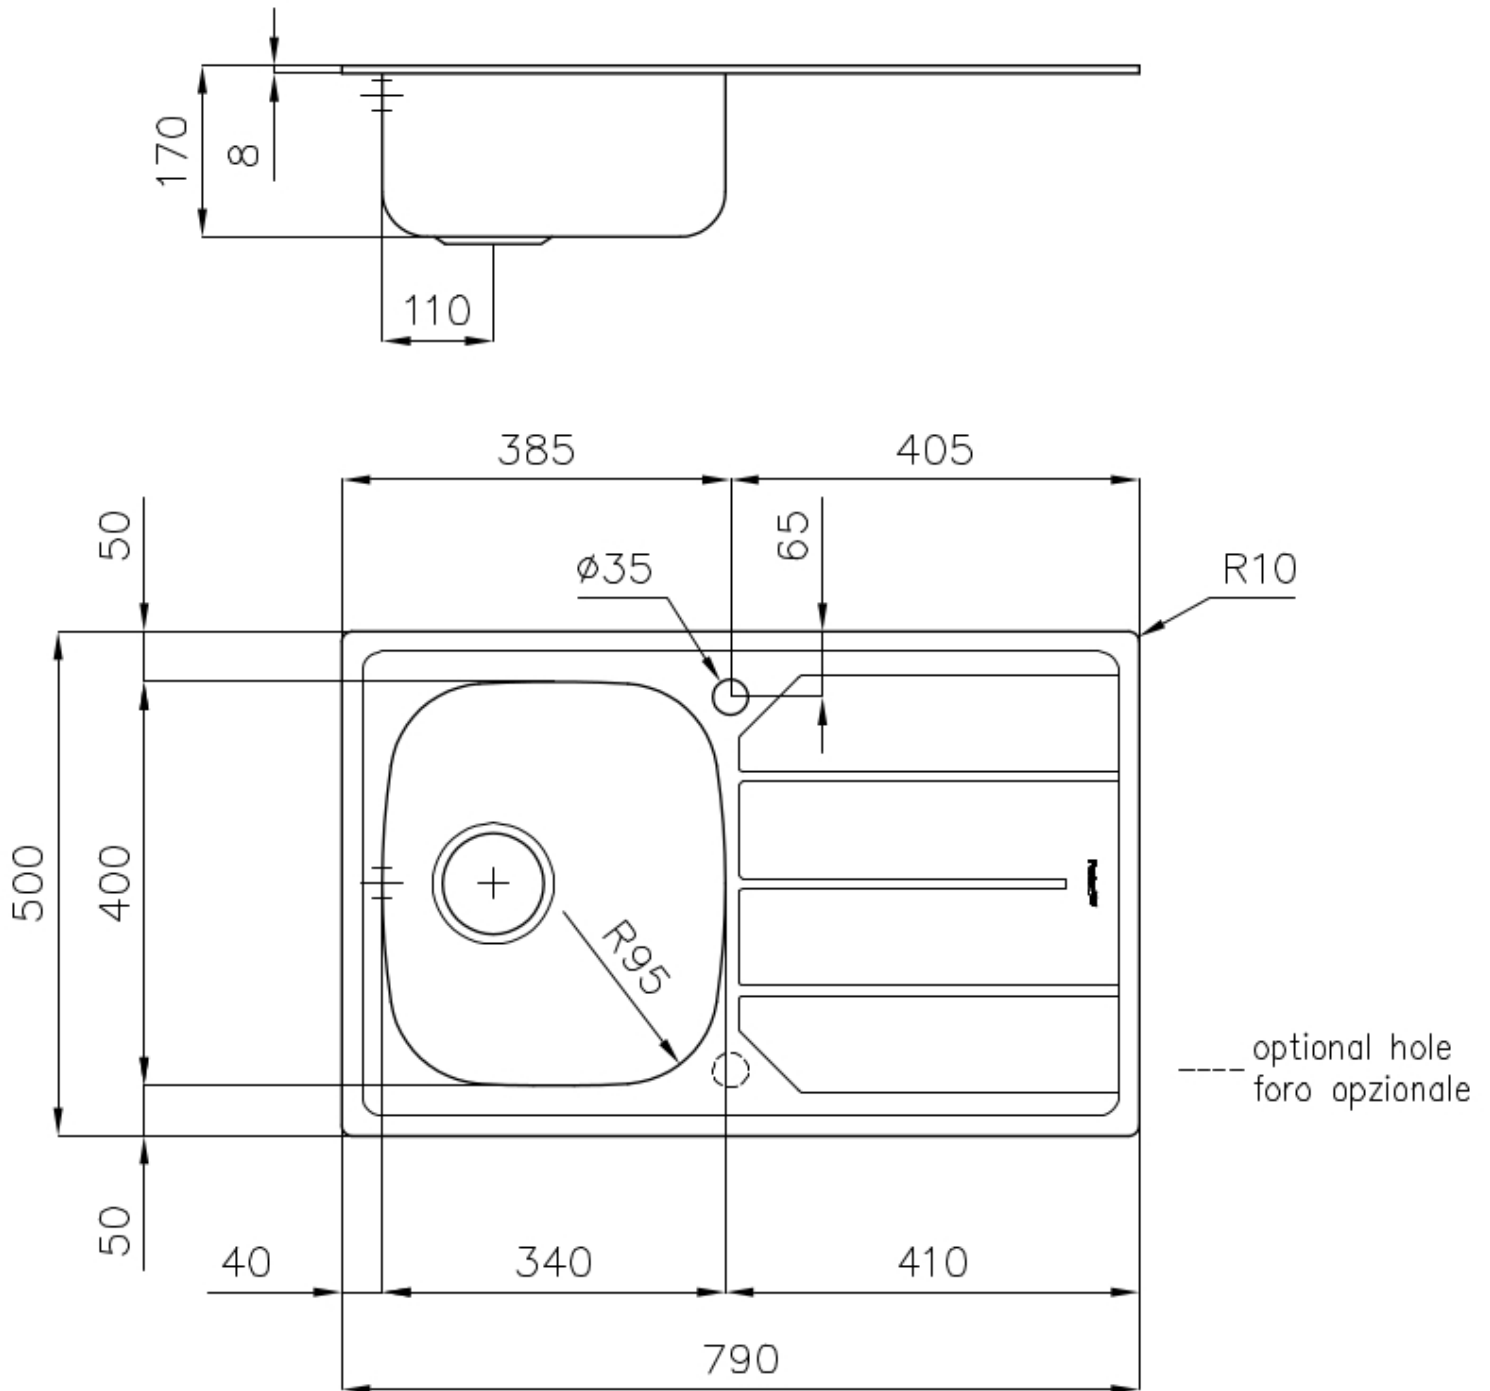

DATI TECNICI